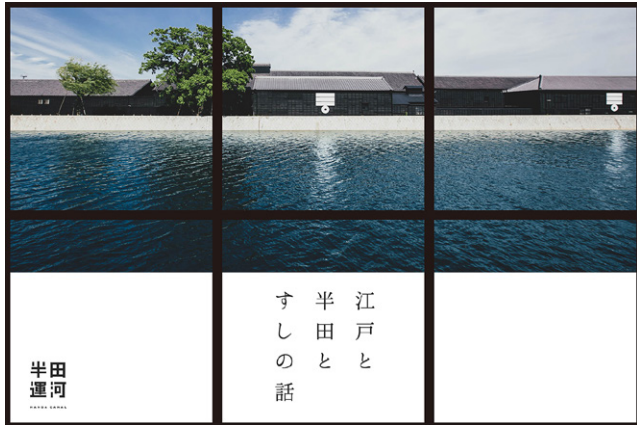

② SNS ボード（サイネージ広告）【MAX 10 枠】

50cm×50cm の正方形モニター 6 枚で 1 枚の画像をマルチ表示+6 枚それぞれにインスタグラム投稿、静止画を表示できます。6 枚を使った知多半島唯一のサイネージ広告です。

① 6枚マルチ表示(静止画1画面)

② 6枚個別表示(インスタグラム投稿・静止画の何れか)
※上記は6枚の正方形画像を表示した場合となります

阿久比 PA 表示例（動画）

- ・最大10社で運用
- ・毎日7時～19時まで1枠：約30秒でループ再生(10枠利用時1社約140回以上再生/1日)
- ・最低表示回数は、SNSの投稿写真点数、投稿期間、静止画表示時間、本数により増減しますので、目安としてお考えください。
- ・個別の表示コンテンツはInstagram・静止画データ(JPEG)を使用。(SNS投稿期間の範囲などは任意で設定できます)
- ・表示開始は、毎月1日と16日の2回